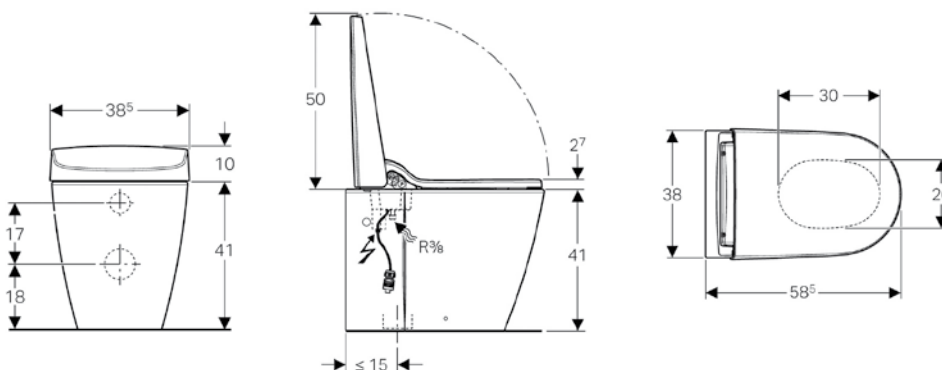

Détails des produits

Capacité du chauffe-eau	1,2 l
Température de l'eau, réglage d'usine	37 °C
Débit d'eau de la douchette	0,9 - 1,5 l/min
Débit d'eau	ajustable sur 5 niveaux
Durée du cycle de lavage	20 s interrompable
Plage de pression d'alimentation	0,5 - 10 bars
Tension nominale	230 V c.a.
Fréquence du réseau	50 Hz
Mode de protection	IP x4
Puissance absorbée	800 W
Puissance absorbée en veille	0,45 / 5,8 W
Résistance à la charge	150 kg

Référence / Coloris

Réf. 146.170.11.1	Blanc ☐